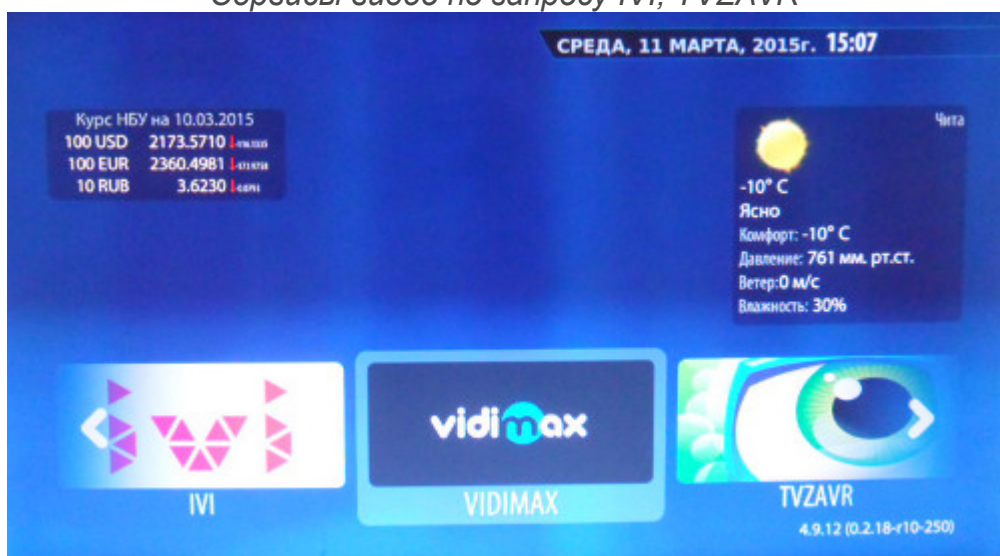

Онлайн кинотеатр IVI