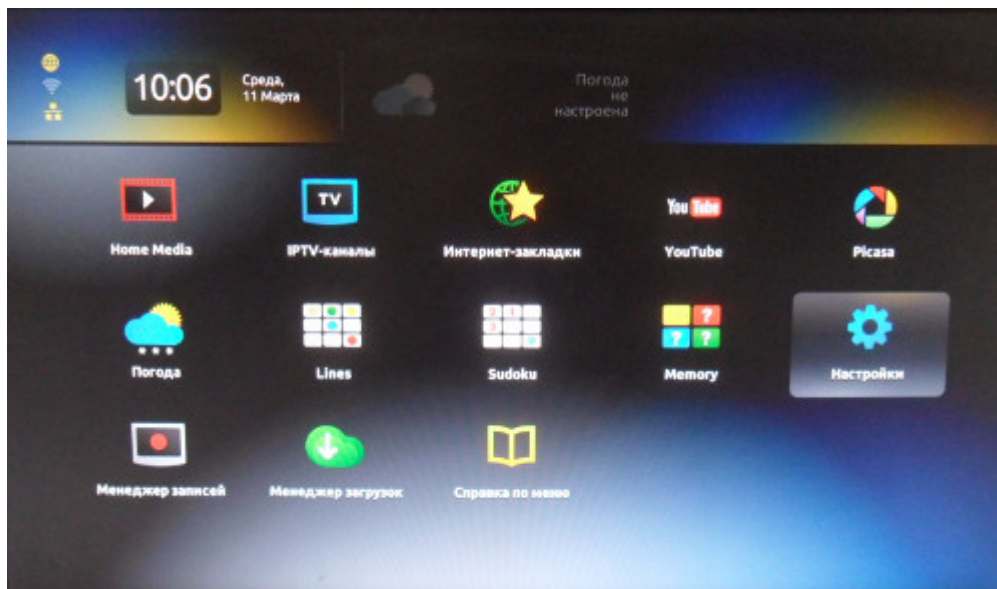

Различия внутреннего и внешнего портала приставки MAG

Предустановленный внутренний портал, позволяет воспользоваться базовыми функциями приставки, например просмотром IPTV, для чего нужно предварительно загрузить список ссылок на теле- или радиоканалы в формате m3u. Также встроенный портал позволяет просматривать медиа файлы на внешних USB носителях или доступных по сети через транспортные протоколы SAMBA, NFS, UPnP, либо же воспользоваться контентом сторонних сервисов, например YouTube.

Предустановленный внутренний портал

При использовании приставки в сети провайдера интернет-телевидения для её работы возможно использование специально разработанного внешнего веб-портала расширяющего функции приставки. Интерфейс главного окна портала имеет вид горизонтального меню, передвижение между элементами которого выполняется при помощи стрелок на пульте. Обычно в список основных разделов портала входят: ТВ, медиа браузер, личный кабинет, интернет, инфопортал, настройки, записи, радио, видео по запросу. Тем не менее, в зависимости от настроек портала провайдером, в нем могут присутствовать некоторые новые или отсутствовать некоторые из пунктов.